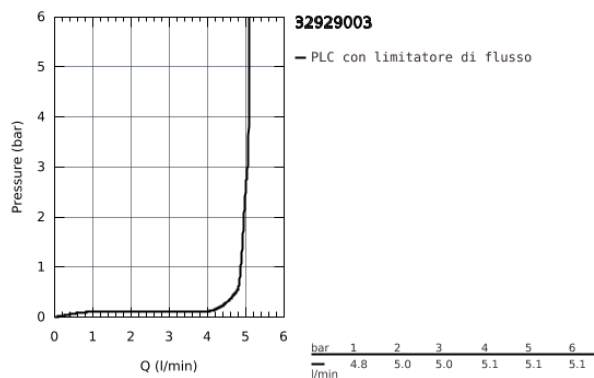

32 929 003 EUROSMART MISCELATORE MONOCOMANDO PER BIDET TAGLIA S

DESCRIZIONE PRODOTTO

- Colore: cromo
- leva in metallo
- cartuccia a dischi ceramici da 28 mm con tecnologia GROHE SilkMove
- dotato di serie di limitatore di portata regolabile
- dotato di serie di limitatore di temperatura
- mousseur con tecnologia GROHE Water Saving (portata limitata a 5,7 l/min)
- canale interno dedicato al passaggio dell'acqua piombo e nichel free
- sistema di installazione GROHE FastFixation
- con raccordo a sfera orientabile
- scarico a saltarello 1 1/4"
- con raccordi flessibili
- REFERENZA DEDICATA AL CANALE TRADIZIONALE.

32 929 003 **EUROSMART MISCELATORE MONOCOMANDO
PER BIDET
TAGLIA S**

PARTI DI RICAMBIO , luglio 2019 – now

- 1: Leva (Ordine n. 48548000)
 - 2: Cappuccio (Ordine n. 46116000)
 - 3: Cartuccia (Ordine n. 48518000)
 - 4: astina saltarello US (Ordine n. 65936000)
 - 5: Mousseur orientabile per bidet (Ordine n. 48552000)
 - 6: Gruppo di serraggio astina (Ordine n. 46645000)
 - 7: Piletta di scarico completa
con tappo circolare,
asta a snodo e
raccordo con viti di
bloccaggio (Ordine n. 28910000)
 - 7.1: Tappo (Ordine n. 07182000)
 - 7.2: Asta eccentrica (Ordine n. 07052000)
 - 8: Chiave fissa di montaggio (Ordine n. 19017000)*
 - 9: Asta eccentrica (Ordine n. 07341000)*
- * Accessori speciali