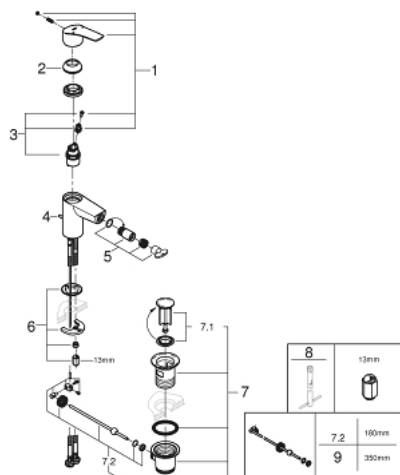

32 929 003 EUROSMART MISCELATORE MONOCOMANDO PER BIDET TAGLIA S

DESCRIZIONE PRODOTTO

- Colore: cromo
- leva in metallo
- cartuccia a dischi ceramici da 28 mm con tecnologia GROHE SilkMove
- dotato di serie di limitatore di portata regolabile
- dotato di serie di limitatore di temperatura
- mousseur con tecnologia GROHE Water Saving (portata limitata a 5,7 l/min)
- canale interno dedicato al passaggio dell'acqua piombo e nichel free
- sistema di installazione GROHE FastFixation
- con raccordo a sfera orientabile
- scarico a saltarello 1 1/4"
- con raccordi flessibili
- REFERENZA DEDICATA AL CANALE TRADIZIONALE.

32 929 003 **EUROSMART MISCELATORE MONOCOMANDO
PER BIDET
TAGLIA S**

PARTI DI RICAMBIO , luglio 2019 – now

- 1: Leva (Ordine n. 48548000)
 - 2: Cappuccio (Ordine n. 46116000)
 - 3: Cartuccia (Ordine n. 48518000)
 - 4: astina saltarello US (Ordine n. 65936000)
 - 5: Mousseur orientabile per bidet (Ordine n. 48552000)
 - 6: Gruppo di serraggio astina (Ordine n. 46645000)
 - 7: Piletta di scarico completa
con tappo circolare,
asta a snodo e
raccordo con viti di
bloccaggio (Ordine n. 28910000)
 - 7.1: Tappo (Ordine n. 07182000)
 - 7.2: Asta eccentrica (Ordine n. 07052000)
 - 8: Chiave fissa di montaggio (Ordine n. 19017000)*
 - 9: Asta eccentrica (Ordine n. 07341000)*
- * Accessori speciali