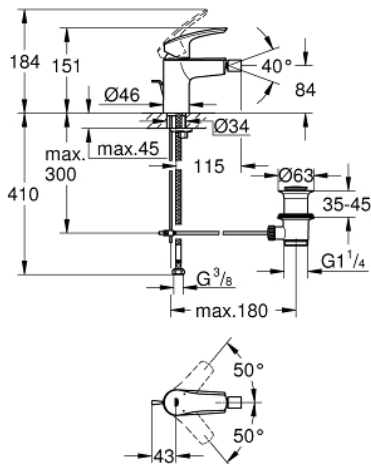

32 929 003 EUROSMART MISCELATORE MONOCOMANDO PER BIDET TAGLIA S

DESCRIZIONE PRODOTTO

- Colore: cromo
- leva in metallo
- cartuccia a dischi ceramici da 28 mm con tecnologia GROHE SilkMove
- dotato di serie di limitatore di portata regolabile
- dotato di serie di limitatore di temperatura
- mousseur con tecnologia GROHE Water Saving (portata limitata a 5,7 l/min)
- canale interno dedicato al passaggio dell'acqua piombo e nichel free
- sistema di installazione GROHE FastFixation
- con raccordo a sfera orientabile
- scarico a saltarello 1 1/4"
- con raccordi flessibili
- REFERENZA DEDICATA AL CANALE TRADIZIONALE.

32 929 003 **EUROSMART MISCELATORE MONOCOMANDO
PER BIDET
TAGLIA S**

PARTI DI RICAMBIO , luglio 2019 – now

- 1: Leva (Ordine n. 48548000)
 - 2: Cappuccio (Ordine n. 46116000)
 - 3: Cartuccia (Ordine n. 48518000)
 - 4: astina saltarello US (Ordine n. 65936000)
 - 5: Mousseur orientabile per bidet (Ordine n. 48552000)
 - 6: Gruppo di serraggio astina (Ordine n. 46645000)
 - 7: Piletta di scarico completa
con tappo circolare,
asta a snodo e
raccordo con viti di
bloccaggio (Ordine n. 28910000)
 - 7.1: Tappo (Ordine n. 07182000)
 - 7.2: Asta eccentrica (Ordine n. 07052000)
 - 8: Chiave fissa di montaggio (Ordine n. 19017000)*
 - 9: Asta eccentrica (Ordine n. 07341000)*
- * Accessori speciali